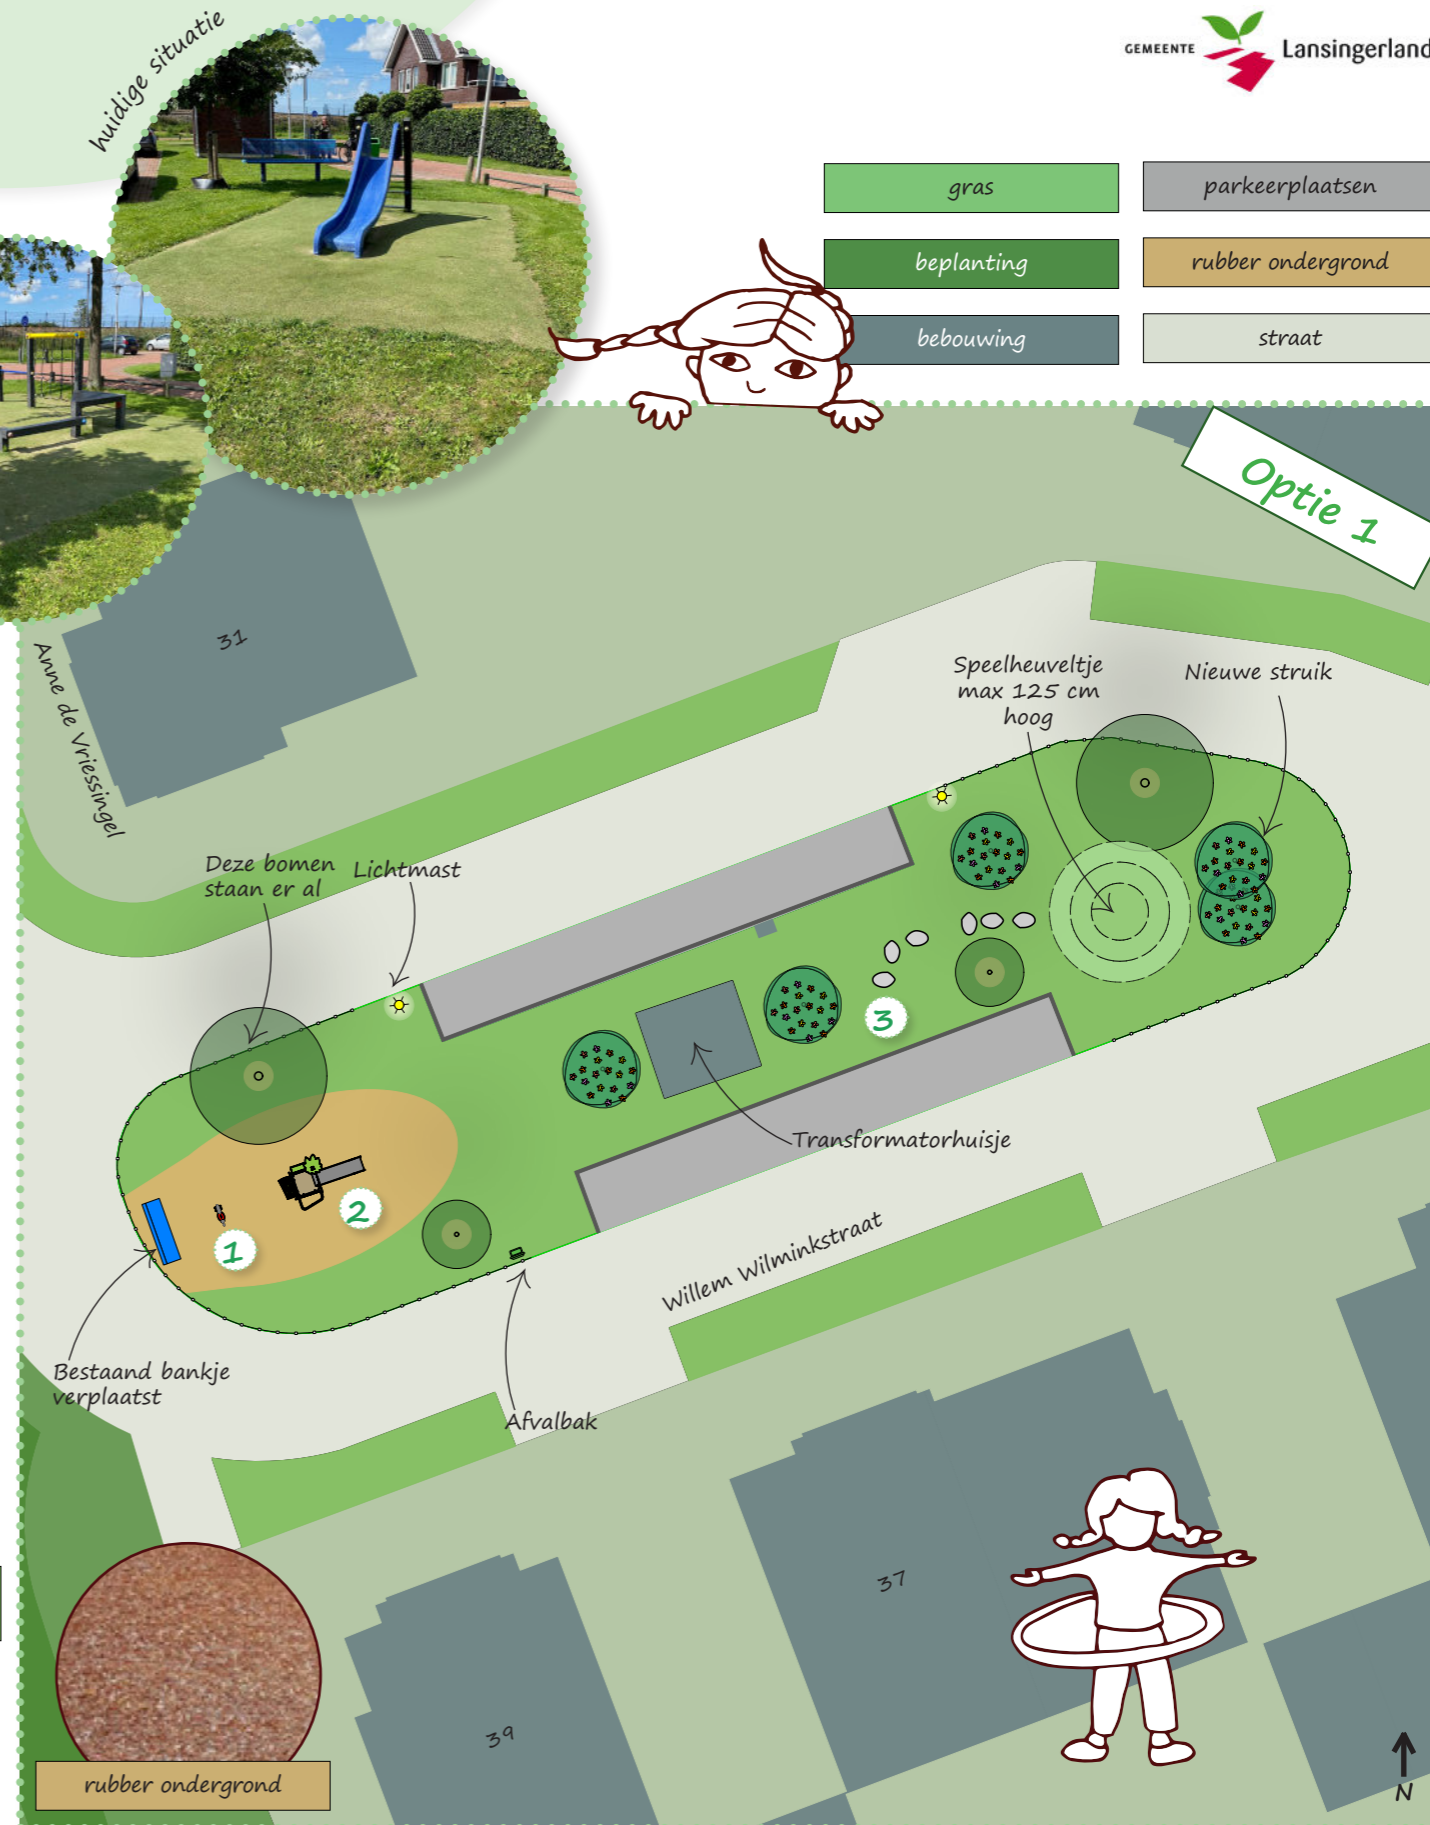

## Jouw speelplek wordt vernieuwd!

De oude speeltoestellen en het kunstgras worden verwijderd. Er komt een nieuw jungle combinatietoestel voor terug op een valondergrond van rubber. Met dit toestel kan je lekker klimmen en klauteren, van de glijbaan glijden of via de brandweerstand naar beneden. Aan het toestel zit ook een speelpaneel voor de allerkleinste kinderen. Naast het combinatietoestel komt een veerwip. In de rest van de speelplek blijft veel ruimte over voor eigen spel. Een speelheuveltje en een paar nieuwe struiken maken het leuk om hier verstoppertje of tikkertje te spelen. Tussen de struiken komen enkele keien als parcours, kan jij van steen naar steen stappen? De bestaande zitbank krijgt een nieuwe plek en de bestaande afvalbak komt op de rand van de speelplek te staan.

**1** Veerwip Kroko

glijden als de brandweer

klimmen en klauteren

glijden

**2** Klim, glij en speeltoestel

**3** Van steen naar steen stappen!

huidige situatie

Anne de Vriessingel

gras	parkeerplaatsen
beplanting	rubber ondergrond
bebouwing	straat

Optie 1