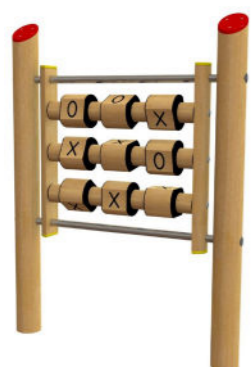

## Jouw speelplek wordt vernieuwd!

De oude speeltoestellen en het kunstgras worden verwijderd. Er komt een nieuw combinatietoestel voor terug op een valondergrond van rubber. Met dit toestel kan je lekker klimmen en klauteren, van de glijbaan glijden en duikelen. Naast het combinatietoestel komt een spelpaneel waar je boter, kaas en eieren mee kan spelen. In de rest van de speelplek blijft veel ruimte over voor eigen spel. Een speelheuveltje en een paar nieuwe struiken maken het leuk om hier verstoppertje of tikkertje te spelen. Er komt ook een route van stappaaltjes, kan jij je evenwicht bewaren? De bestaande zitbank krijgt een nieuwe plek en de bestaande afvalbak komt op de rand van de speelplek te staan.

huidige situatie

1 Stappaaltjes

2 Boter, kaas en eieren

glijden

duikelen

klimmen en klauteren

3 Klim-, glij- en duikeltoestel

gras	parkeerplaatsen
beplanting	rubber ondergrond
bebouwing	asfalt